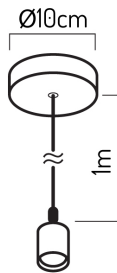

Kod produktu: 249846 EAN: 5901583249846

*LED line® Oprawa zwieszana 1xE27 aluminium chrom

Opis produktu

Oprawa przeznaczona do montażu natynkowego źródła światła. Umożliwia instalację źródła z trzonem E27. Kolor obudowy – Chrom.

Na produkt udzielana jest trzyletnia gwarancja producenta.

Produkt jest przeznaczony do montażu natynkowego.

Napięcie zasilania, rodzaj napięcia zasilania

Materiał (obudowa)

Nazwa parametru	Wartość
Gwarancja (lata)	3
Średnica	5 mm
Ilość gniazd (ilość sznurów)	1
Rodzaj gwintu żarówki	E27
Waga	200 g
Materiał	Tworzywo sztuczne
Wymiary kopuły (śr. x wys.)	100x20 mm
Maksymalna moc	50 W
Napięcie zasilania, rodzaj napięcia zasilania	220-240V AC
Kolor	Chrom

Nazwa parametru	Wartość
Materiał (obudowa)	aluminium
Do zastosowań wewnątrz pomieszczeń	TAK
Długość	1000 mm
Klasyfikacja GPC	10003057 - Oświetlenie dekoracyjne - inne(artykuły motoryzacyjne)
Status	Aktywny (w sprzedaży)
Zawartość netto produktu	1
Jednostka gsm	szt

Opakowanie jednostkowe

Szerokość [mm] **110**
Wysokość [mm] **125**
Długość [mm] **110**

Opakowanie zbiorcze

Ilość szt/ taśmy w metrach **50**
Szerokość [mm] **590**
Wysokość [mm] **260**
Długość [mm] **590**
Waga [kg] **13,5**
Objętość [m³] **0,09**